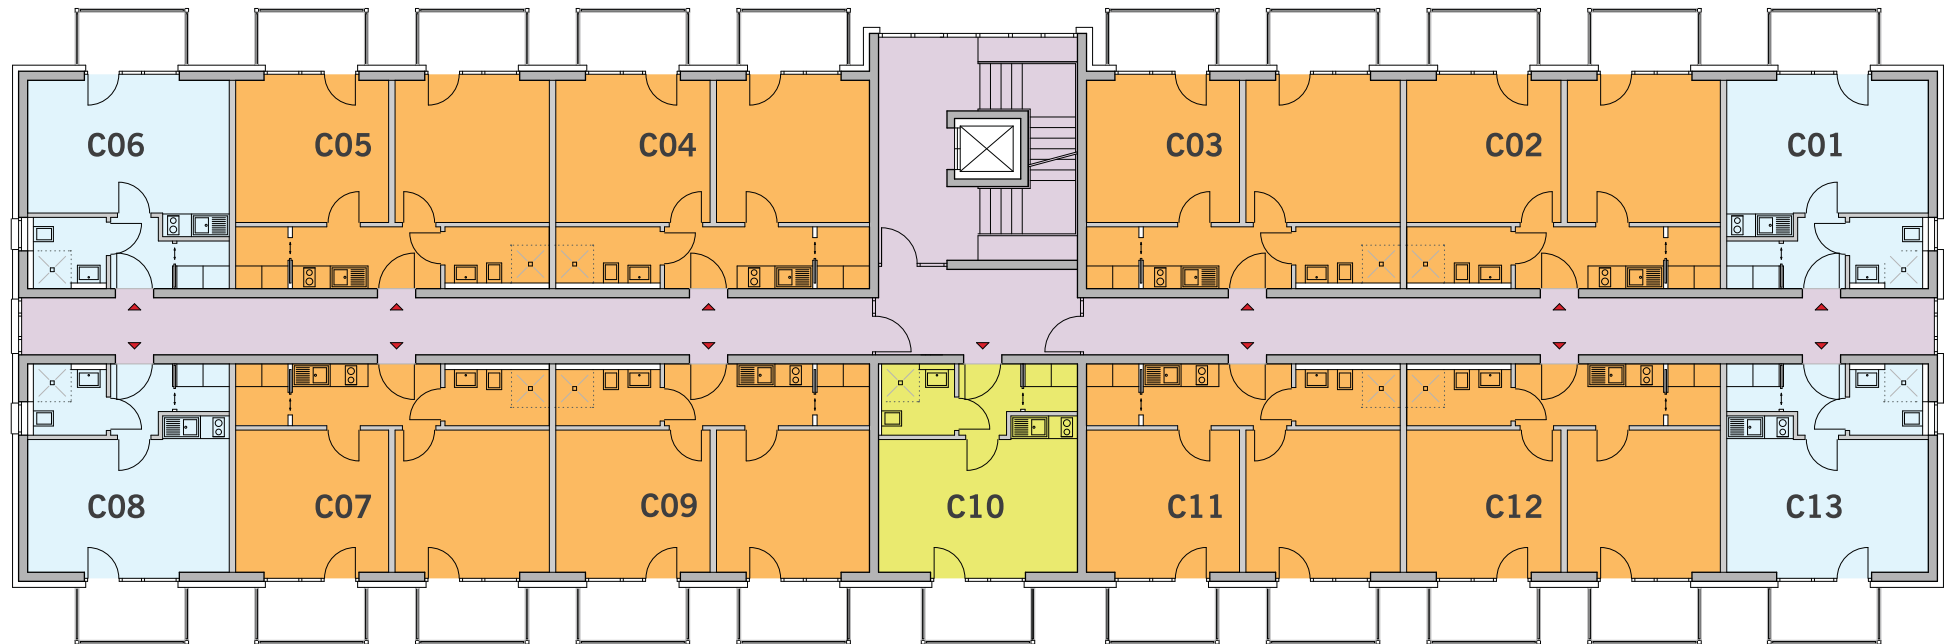

Studentencampus - Sankt Augustin
Wohnflächen Wohnung B1

Flur	2,85 m ²
Abstellraum	1,75 m ²
WC / Dusche	3,50 m ²
Wohnen / Schlafen / Kochen	19,96 m ²
Wohnfläche	28,06 m²
Balkonfläche 4,30 m ²	2,15 m ²
Wohn- / Nutzfläche	30,21 m²

Studentencampus - Sankt Augustin
Haus A - Erdgeschoss

Wohnung-Typen **A** **B** **B1**

Studentencampus - Sankt Augustin
Haus C - Erdgeschoss

Wohnung-Typen **A** **B** **B1**

Studentencampus - Sankt Augustin

Haus A - 1. Obergeschoss

Wohnung-Typen **A** **B** **B1**

Studentencampus - Sankt Augustin
Haus C - 1. Obergeschoss

Wohnung-Typen **A** **B** **B1**

Studentencampus - Sankt Augustin

Haus A - 2. Obergeschoss