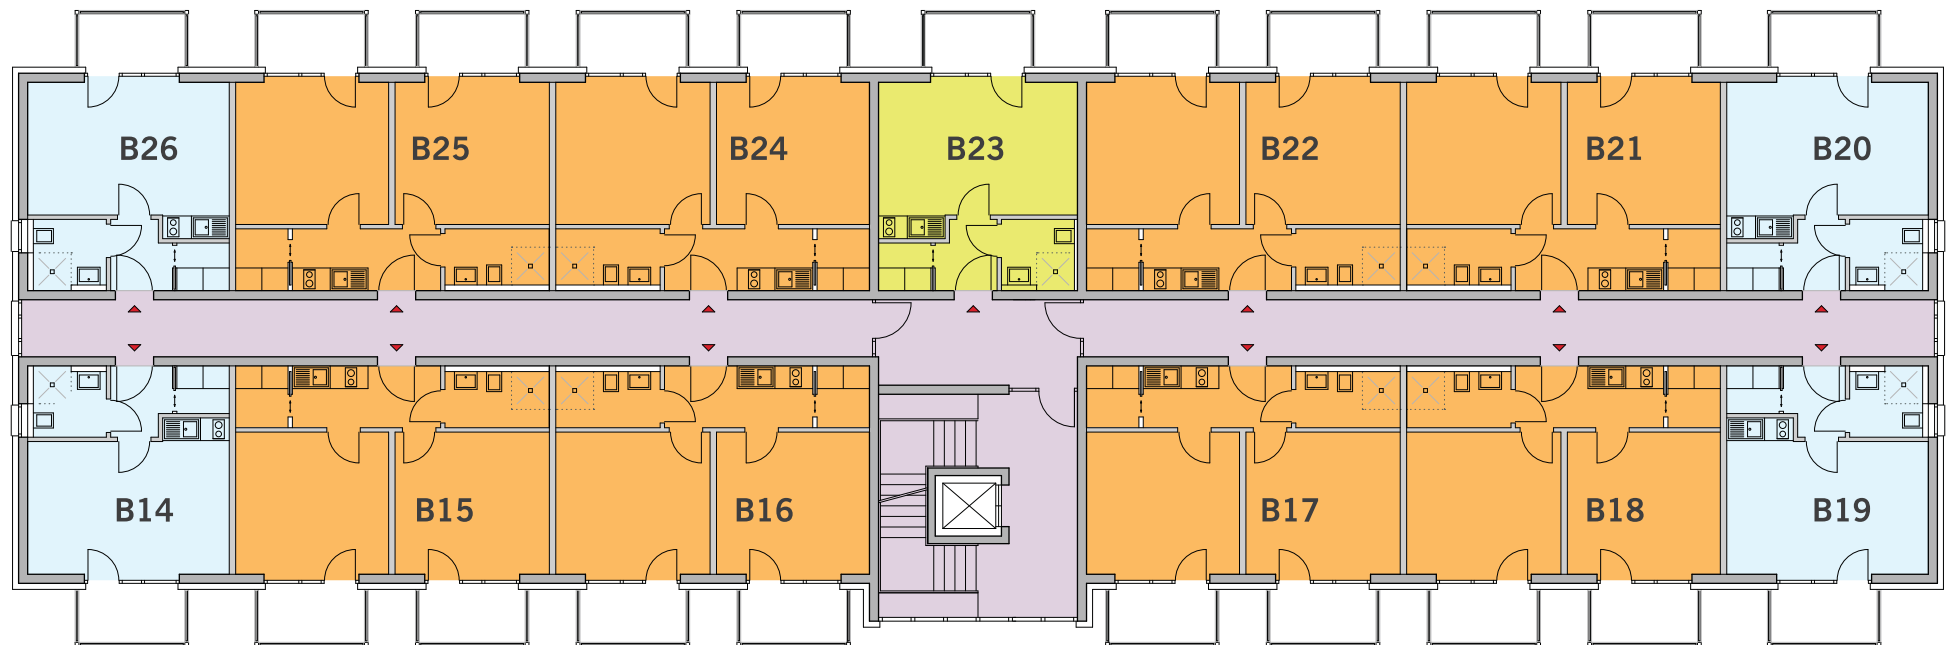

Studentencampus - Sankt Augustin
Wohnflächen Wohnung B1

Flur	2,85 m ²
Abstellraum	1,75 m ²
WC / Dusche	3,50 m ²
Wohnen / Schlafen / Kochen	19,96 m ²
Wohnfläche	28,06 m²
Balkonfläche 4,30 m ²	2,15 m ²
Wohn- / Nutzfläche	30,21 m²

Studentencampus - Sankt Augustin
Haus A - Erdgeschoss

Wohnung-Typen **A** **B** **B1**

Studentencampus - Sankt Augustin
Haus C - Erdgeschoss

Wohnung-Typen **A** **B** **B1**

Studentencampus - Sankt Augustin

Haus A - 1. Obergeschoss

Wohnung-Typen **A** **B** **B1**

Studentencampus - Sankt Augustin
Haus C - 1. Obergeschoss

Wohnung-Typen **A** **B** **B1**

Studentencampus - Sankt Augustin

Haus A - 2. Obergeschoss