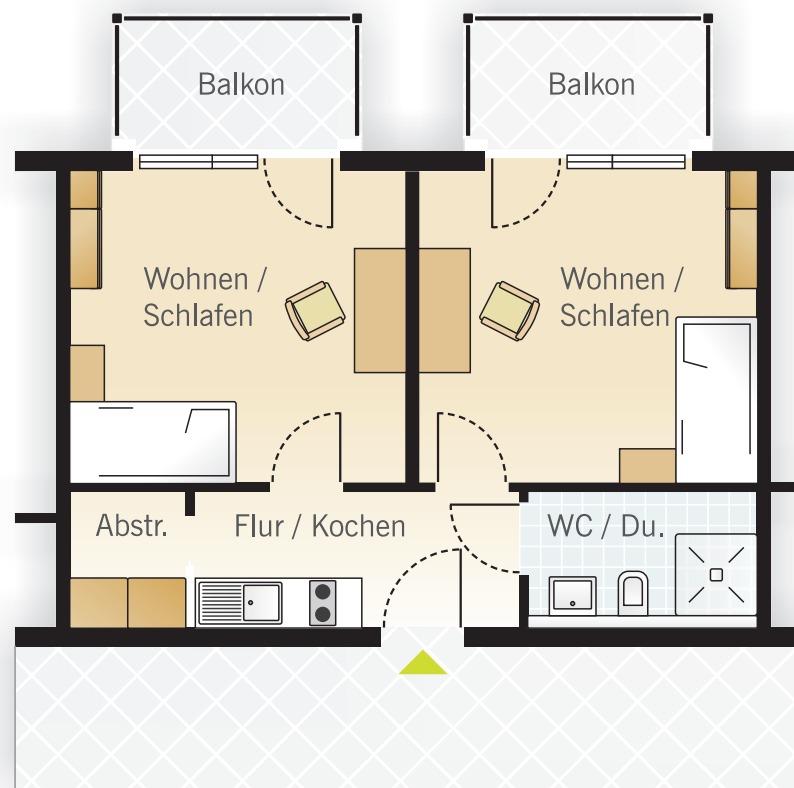

Grundrisse

Studentencampus Sankt Augustin

Studentencampus - Sankt Augustin Wohnflächen Wohnung A

Flur / Kochen	6,40 m ²
Abstellraum	2,26 m ²
Duche / WC	4,10 m ²
Wohnen / Schlafen 1	15,61 m ²
Wohnen / Schlafen 2	15,74 m ²
Wohnfläche	44,11 m²
Balkonfläche	4,30 m ²
Wohn- / Nutzfläche	48,41 m²

Studentencampus - Sankt Augustin
Wohnflächen Wohnung B

Flur	2,85 m ²
Abstellraum	1,75 m ²
WC / Dusche	3,50 m ²
Wohnen / Schlafen / Kochen	20,20 m ²
Wohnfläche	28,30 m²
Balkonfläche 4,30 m ²	2,15 m ²
Wohn- / Nutzfläche	30,45 m²

Studentencampus - Sankt Augustin
Wohnflächen Wohnung B1

Flur	2,85 m ²
Abstellraum	1,75 m ²
WC / Dusche	3,50 m ²
Wohnen / Schlafen / Kochen	19,96 m ²
Wohnfläche	28,06 m²
Balkonfläche 4,30 m ²	2,15 m ²
Wohn- / Nutzfläche	30,21 m²