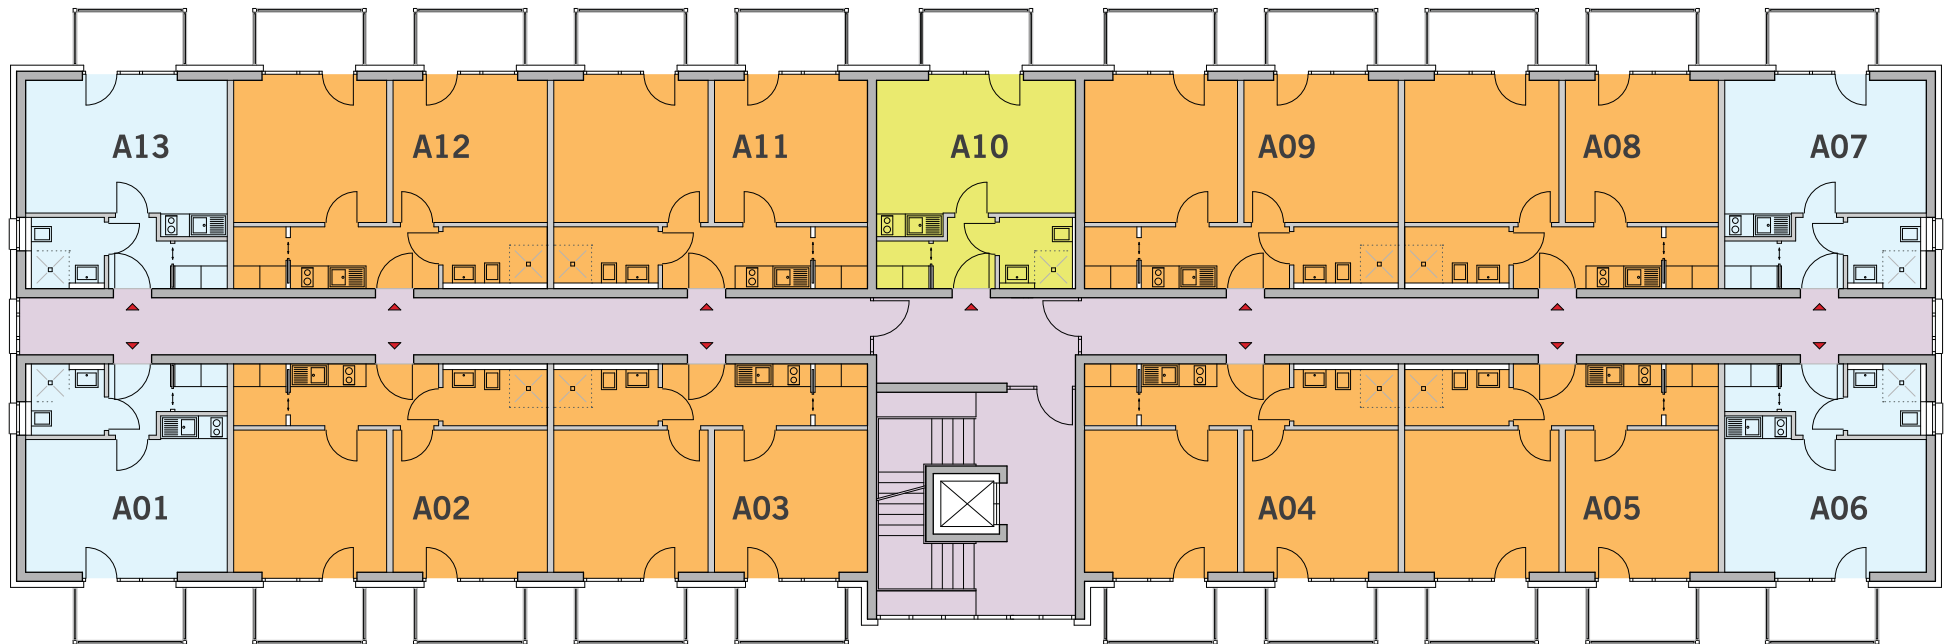

Studentencampus - Sankt Augustin
Haus A - Erdgeschoss

Wohnung-Typen **A** **B** **B1**