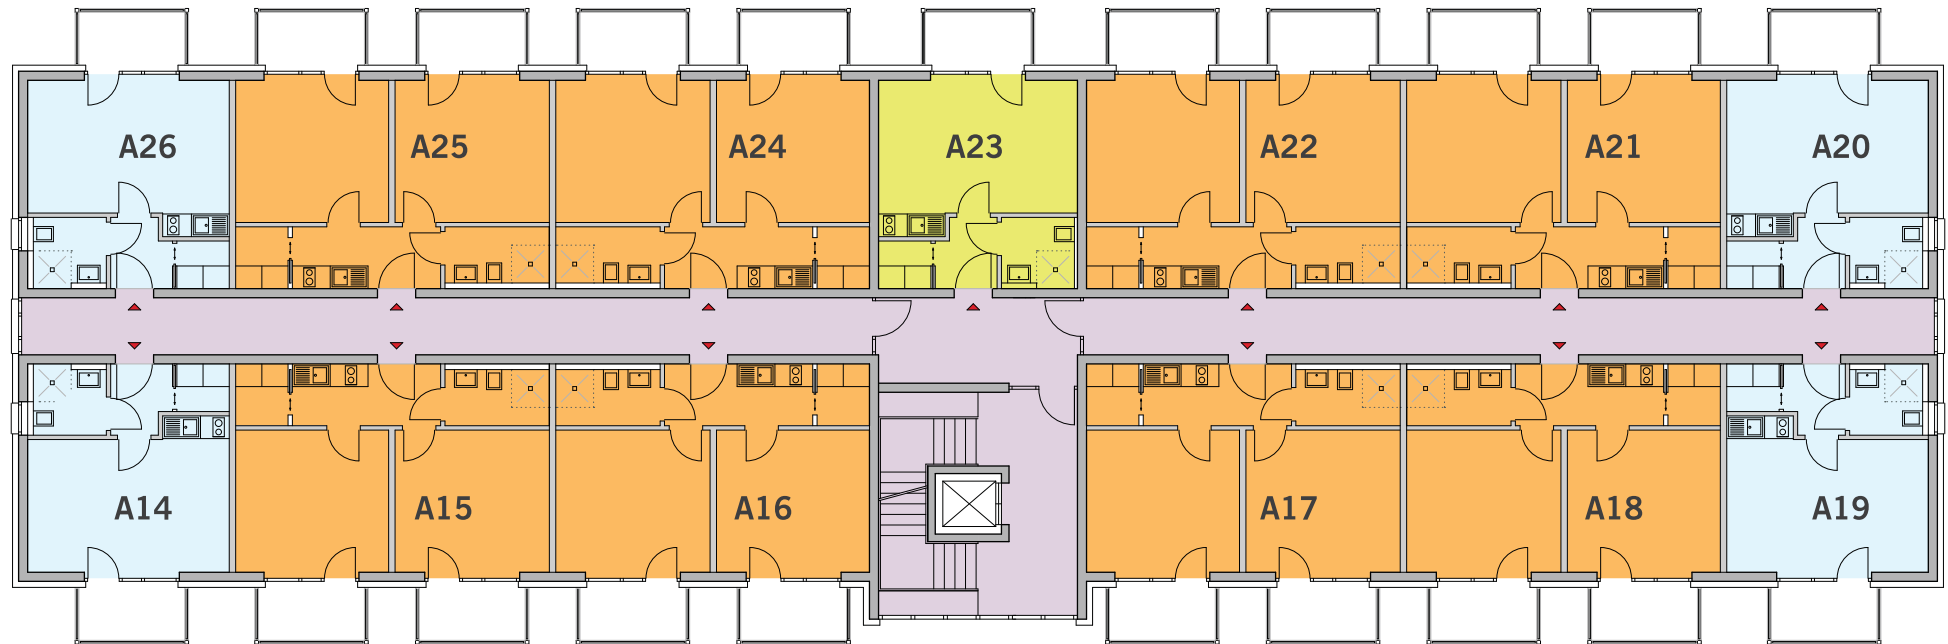

Studentencampus - Sankt Augustin
Wohnflächen Wohnung B1

Flur	2,85 m ²
Abstellraum	1,75 m ²
WC / Dusche	3,50 m ²
Wohnen / Schlafen / Kochen	19,96 m ²
Wohnfläche	28,06 m²
Balkonfläche 4,30 m ²	2,15 m ²
Wohn- / Nutzfläche	30,21 m²

Studentencampus - Sankt Augustin
Haus A - Erdgeschoss

Wohnung-Typen **A** **B** **B1**

Studentencampus - Sankt Augustin
Haus C - Erdgeschoss

Wohnung-Typen **A** **B** **B1**

Studentencampus - Sankt Augustin

Haus A - 1. Obergeschoss

Wohnung-Typen **A** **B** **B1**

Studentencampus - Sankt Augustin
Haus C - 1. Obergeschoss

Wohnung-Typen **A** **B** **B1**

Studentencampus - Sankt Augustin

Haus A - 2. Obergeschoss