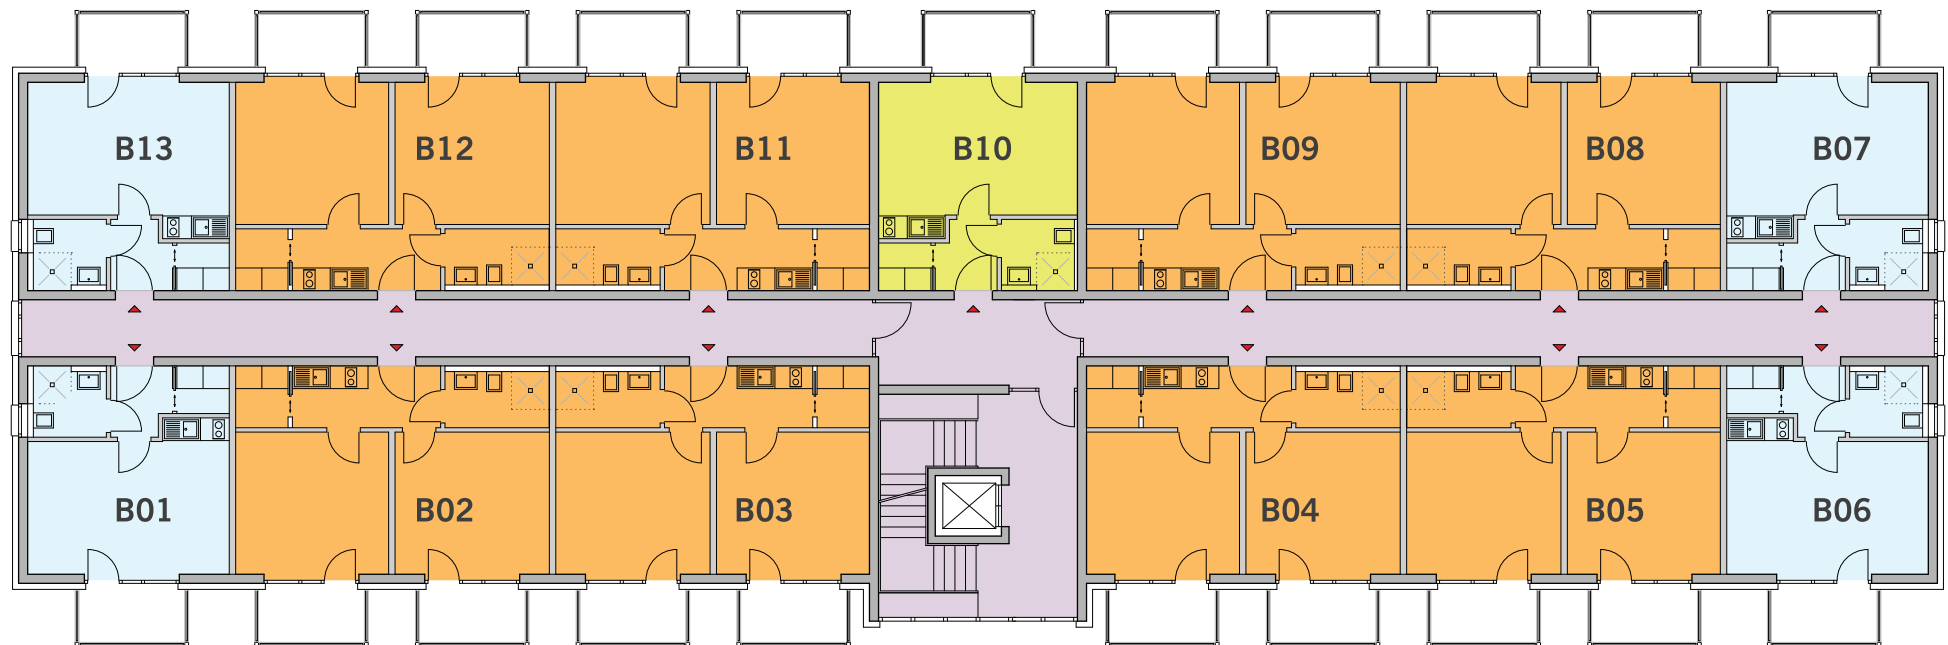

Studentencampus - Sankt Augustin
Wohnflächen Wohnung B

Flur	2,85 m ²
Abstellraum	1,75 m ²
WC / Dusche	3,50 m ²
Wohnen / Schlafen / Kochen	20,20 m ²
Wohnfläche	28,30 m²
Balkonfläche 4,30 m ²	2,15 m ²
Wohn- / Nutzfläche	30,45 m²

Studentencampus - Sankt Augustin
Wohnflächen Wohnung B1

Flur	2,85 m ²
Abstellraum	1,75 m ²
WC / Dusche	3,50 m ²
Wohnen / Schlafen / Kochen	19,96 m ²
Wohnfläche	28,06 m²
Balkonfläche 4,30 m ²	2,15 m ²
Wohn- / Nutzfläche	30,21 m²

Studentencampus - Sankt Augustin
Haus A - Erdgeschoss

Wohnung-Typen **A** **B** **B1**

Studentencampus - Sankt Augustin
Haus C - Erdgeschoss

Wohnung-Typen **A** **B** **B1**

Studentencampus - Sankt Augustin