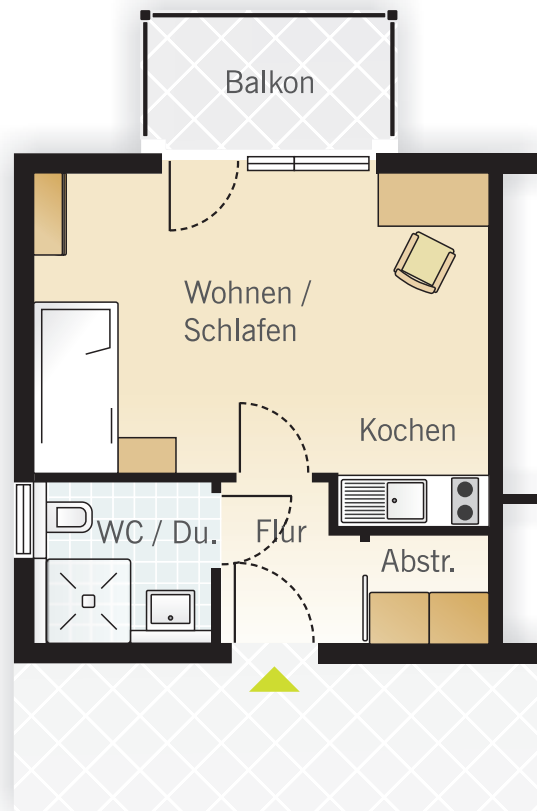

Grundrisse

Studentencampus Sankt Augustin

Studentencampus - Sankt Augustin Wohnflächen Wohnung A

Flur / Kochen	6,40 m ²
Abstellraum	2,26 m ²
Duche / WC	4,10 m ²
Wohnen / Schlafen 1	15,61 m ²
Wohnen / Schlafen 2	15,74 m ²
Wohnfläche	44,11 m²
Balkonfläche	4,30 m ²
Wohn- / Nutzfläche	48,41 m²

Studentencampus - Sankt Augustin
Wohnflächen Wohnung B

Flur	2,85 m ²
Abstellraum	1,75 m ²
WC / Dusche	3,50 m ²
Wohnen / Schlafen / Kochen	20,20 m ²
Wohnfläche	28,30 m²
Balkonfläche 4,30 m ²	2,15 m ²
Wohn- / Nutzfläche	30,45 m²

Studentencampus - Sankt Augustin
Wohnflächen Wohnung B1

Flur	2,85 m ²
Abstellraum	1,75 m ²
WC / Dusche	3,50 m ²
Wohnen / Schlafen / Kochen	19,96 m ²
Wohnfläche	28,06 m²
Balkonfläche 4,30 m ²	2,15 m ²
Wohn- / Nutzfläche	30,21 m²