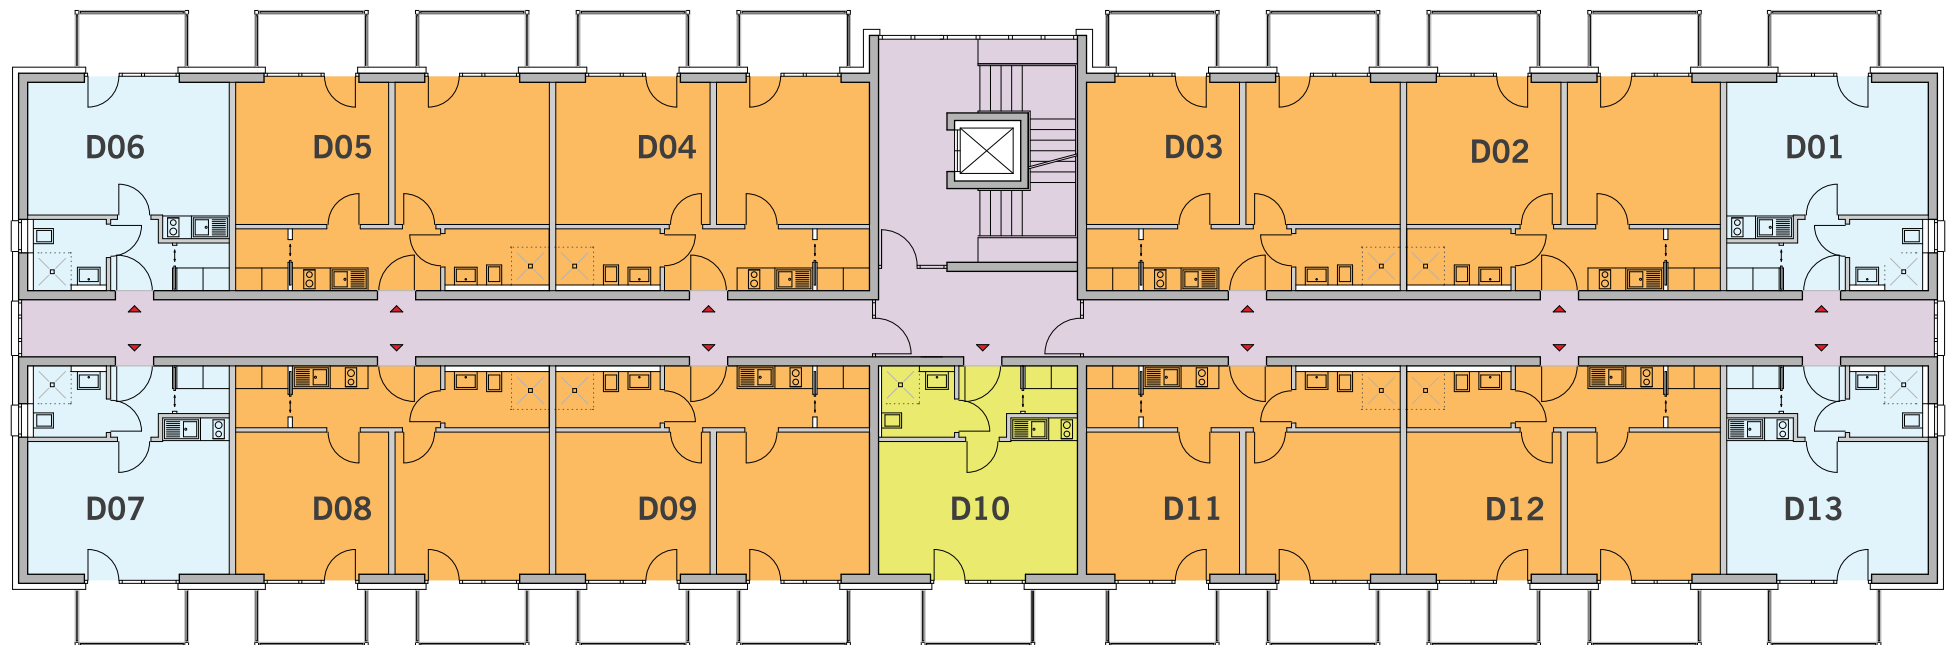

Studentencampus - Sankt Augustin
Wohnflächen Wohnung B1

Flur	2,85 m ²
Abstellraum	1,75 m ²
WC / Dusche	3,50 m ²
Wohnen / Schlafen / Kochen	19,96 m ²
Wohnfläche	28,06 m²
Balkonfläche 4,30 m ²	2,15 m ²
Wohn- / Nutzfläche	30,21 m²

Studentencampus - Sankt Augustin
Haus A - Erdgeschoss

Wohnung-Typen **A** **B** **B1**

Studentencampus - Sankt Augustin
Haus C - Erdgeschoss

Wohnung-Typen **A** **B** **B1**

Studentencampus - Sankt Augustin

Haus A - 1. Obergeschoss

Wohnung-Typen **A** **B** **B1**

Studentencampus - Sankt Augustin
Haus C - 1. Obergeschoss

Wohnung-Typen **A** **B** **B1**

Studentencampus - Sankt Augustin

Haus A - 2. Obergeschoss