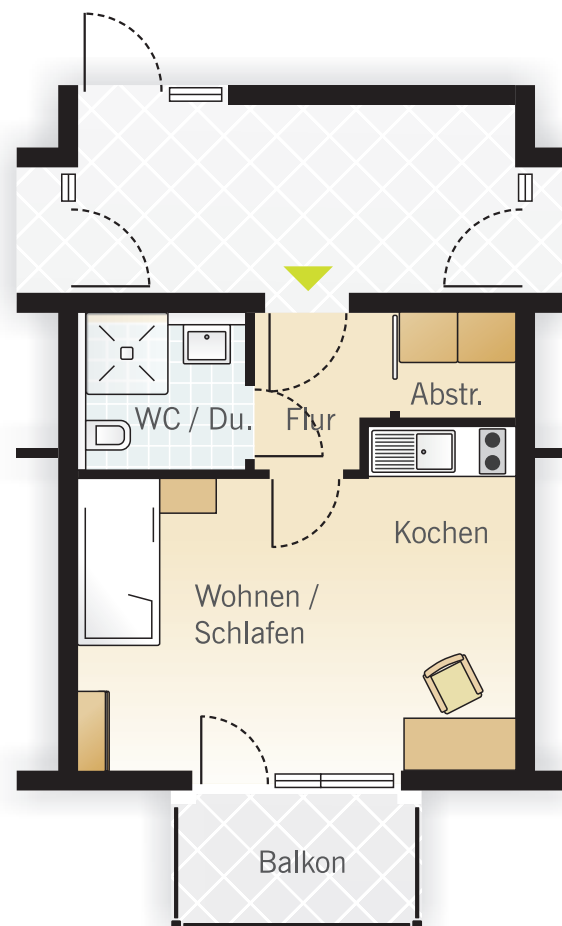

Grundrisse

Studentencampus Sankt Augustin

Studentencampus - Sankt Augustin Wohnflächen Wohnung A

Flur / Kochen	6,40 m ²
Abstellraum	2,26 m ²
Duche / WC	4,10 m ²
Wohnen / Schlafen 1	15,61 m ²
Wohnen / Schlafen 2	15,74 m ²
Wohnfläche	44,11 m²
Balkonfläche	4,30 m ²
Wohn- / Nutzfläche	48,41 m²

Studentencampus - Sankt Augustin
Wohnflächen Wohnung B

Flur	2,85 m ²
Abstellraum	1,75 m ²
WC / Dusche	3,50 m ²
Wohnen / Schlafen / Kochen	20,20 m ²
Wohnfläche	28,30 m²
Balkonfläche 4,30 m ²	2,15 m ²
Wohn- / Nutzfläche	30,45 m²

Studentencampus - Sankt Augustin
Wohnflächen Wohnung B1

Flur	2,85 m ²
Abstellraum	1,75 m ²
WC / Dusche	3,50 m ²
Wohnen / Schlafen / Kochen	19,96 m ²
Wohnfläche	28,06 m²
Balkonfläche 4,30 m ²	2,15 m ²
Wohn- / Nutzfläche	30,21 m²